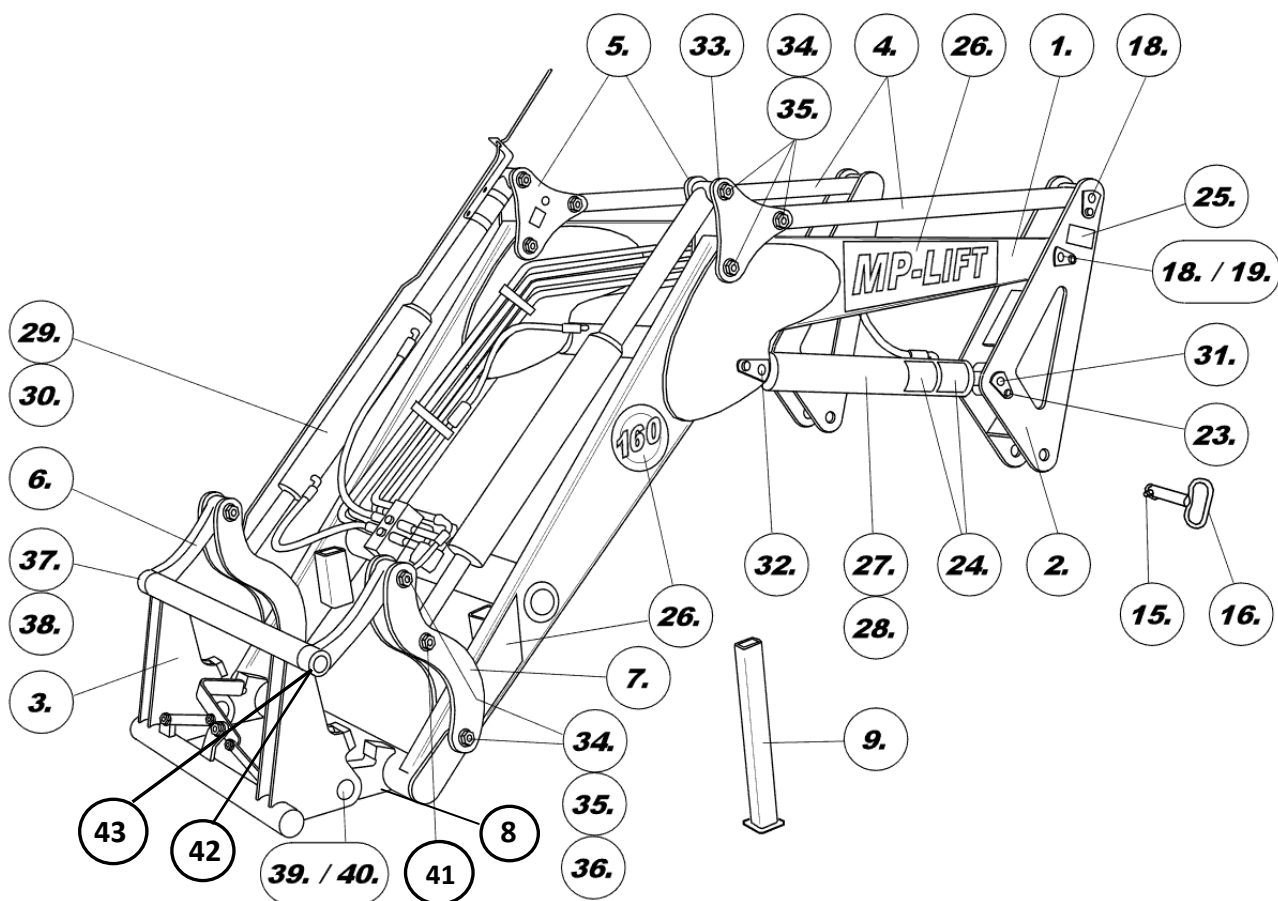

MP-lift 100-sarjan varaosaluettelo

12.1.2012

Pos.	Kpl	Varaosanumero	Kuvaus
6	2	298	Välinivel (koiranluu)
7	1	206	Välivipusarja (4kpl)
8	2	460	Etupään korva (hitsattava)
9	2	MP 453517/2	Tukijalka
15	2	8mmRS	Rengassokka
16	2	MP 30-1132	Kiinnitystappi
18	4	MP 453519-01/2	Vakaajan/aisan takapäätappi 30mm
19	2	2014	Aisan takapäätappi 35mm
23	10	M10x30 8.8 DIN 933 ZN	Tapin itsekierteyttävä kiinnitysruuvi
24	1	2016	Varoitustarrat, sarja
26	1	2018	Teippisarja, mallinumero
27	1	MP35186012/2	Nostosylinteri 70/40, oikea
	1	MP 35186112/2	Nostosylinteri 70/40, vasen
	1	MP 35192012/2	Nostosylinteri 75/40, oikea
	1	MP 35192112/2	Nostosylinteri 75/40, vasen
	1	MP 35186212/2	Nostosylinteri 80/40, oikea

(x) Vaihdeettava pareittain pituus eron vuoksi 100-sarjan Ykkössarjan kuormaimiin.

Laakerit ja helat

Kpl.	Varaosanumero	Kuvaus
4	GE 35 ES	Nivel laakeri nostosylinterin päissä
36	BRM TFP 30x34x20	Laakeripusla 30mm (2 kpl. /tappi)
8	BRM TFP 35x39x20	Laakeripusla 35mm (2 kpl./ tappi)
4	BRM TFP 40x44x20	Laakeripusla 40mm (2 kpl./ välinivel)